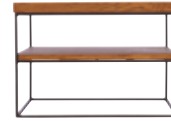

200CM DINING TABLE

H77cm W200cm D100cm [190805]

240CM DINING TABLE

H77cm W240cm D100cm [190806]

180CM DINING TABLE

H77cm W180cm D90cm [190803]

220CM DINING TABLE

H77cm W220cm D100cm [190804]

180CM DINING TABLE

H77cm W180cm D90cm [190825]

220CM DINING TABLE

H77cm W220cm D100cm [190826]

WIDE SIDEBORD

H84cm W150cm D44cm [190807]

WIDE SIDEBORD

H86cm W158cm D46cm [190808]

LAMP TABLE

H42cm W60cm D60cm [190811]

COFFEE TABLE

H40cm W120cm D70cm [190810]

CONSOLE TABLE

H77.5cm W120cm D42cm [190818]

LARGE TV UNIT

H54cm W150cm D44cm [190812]